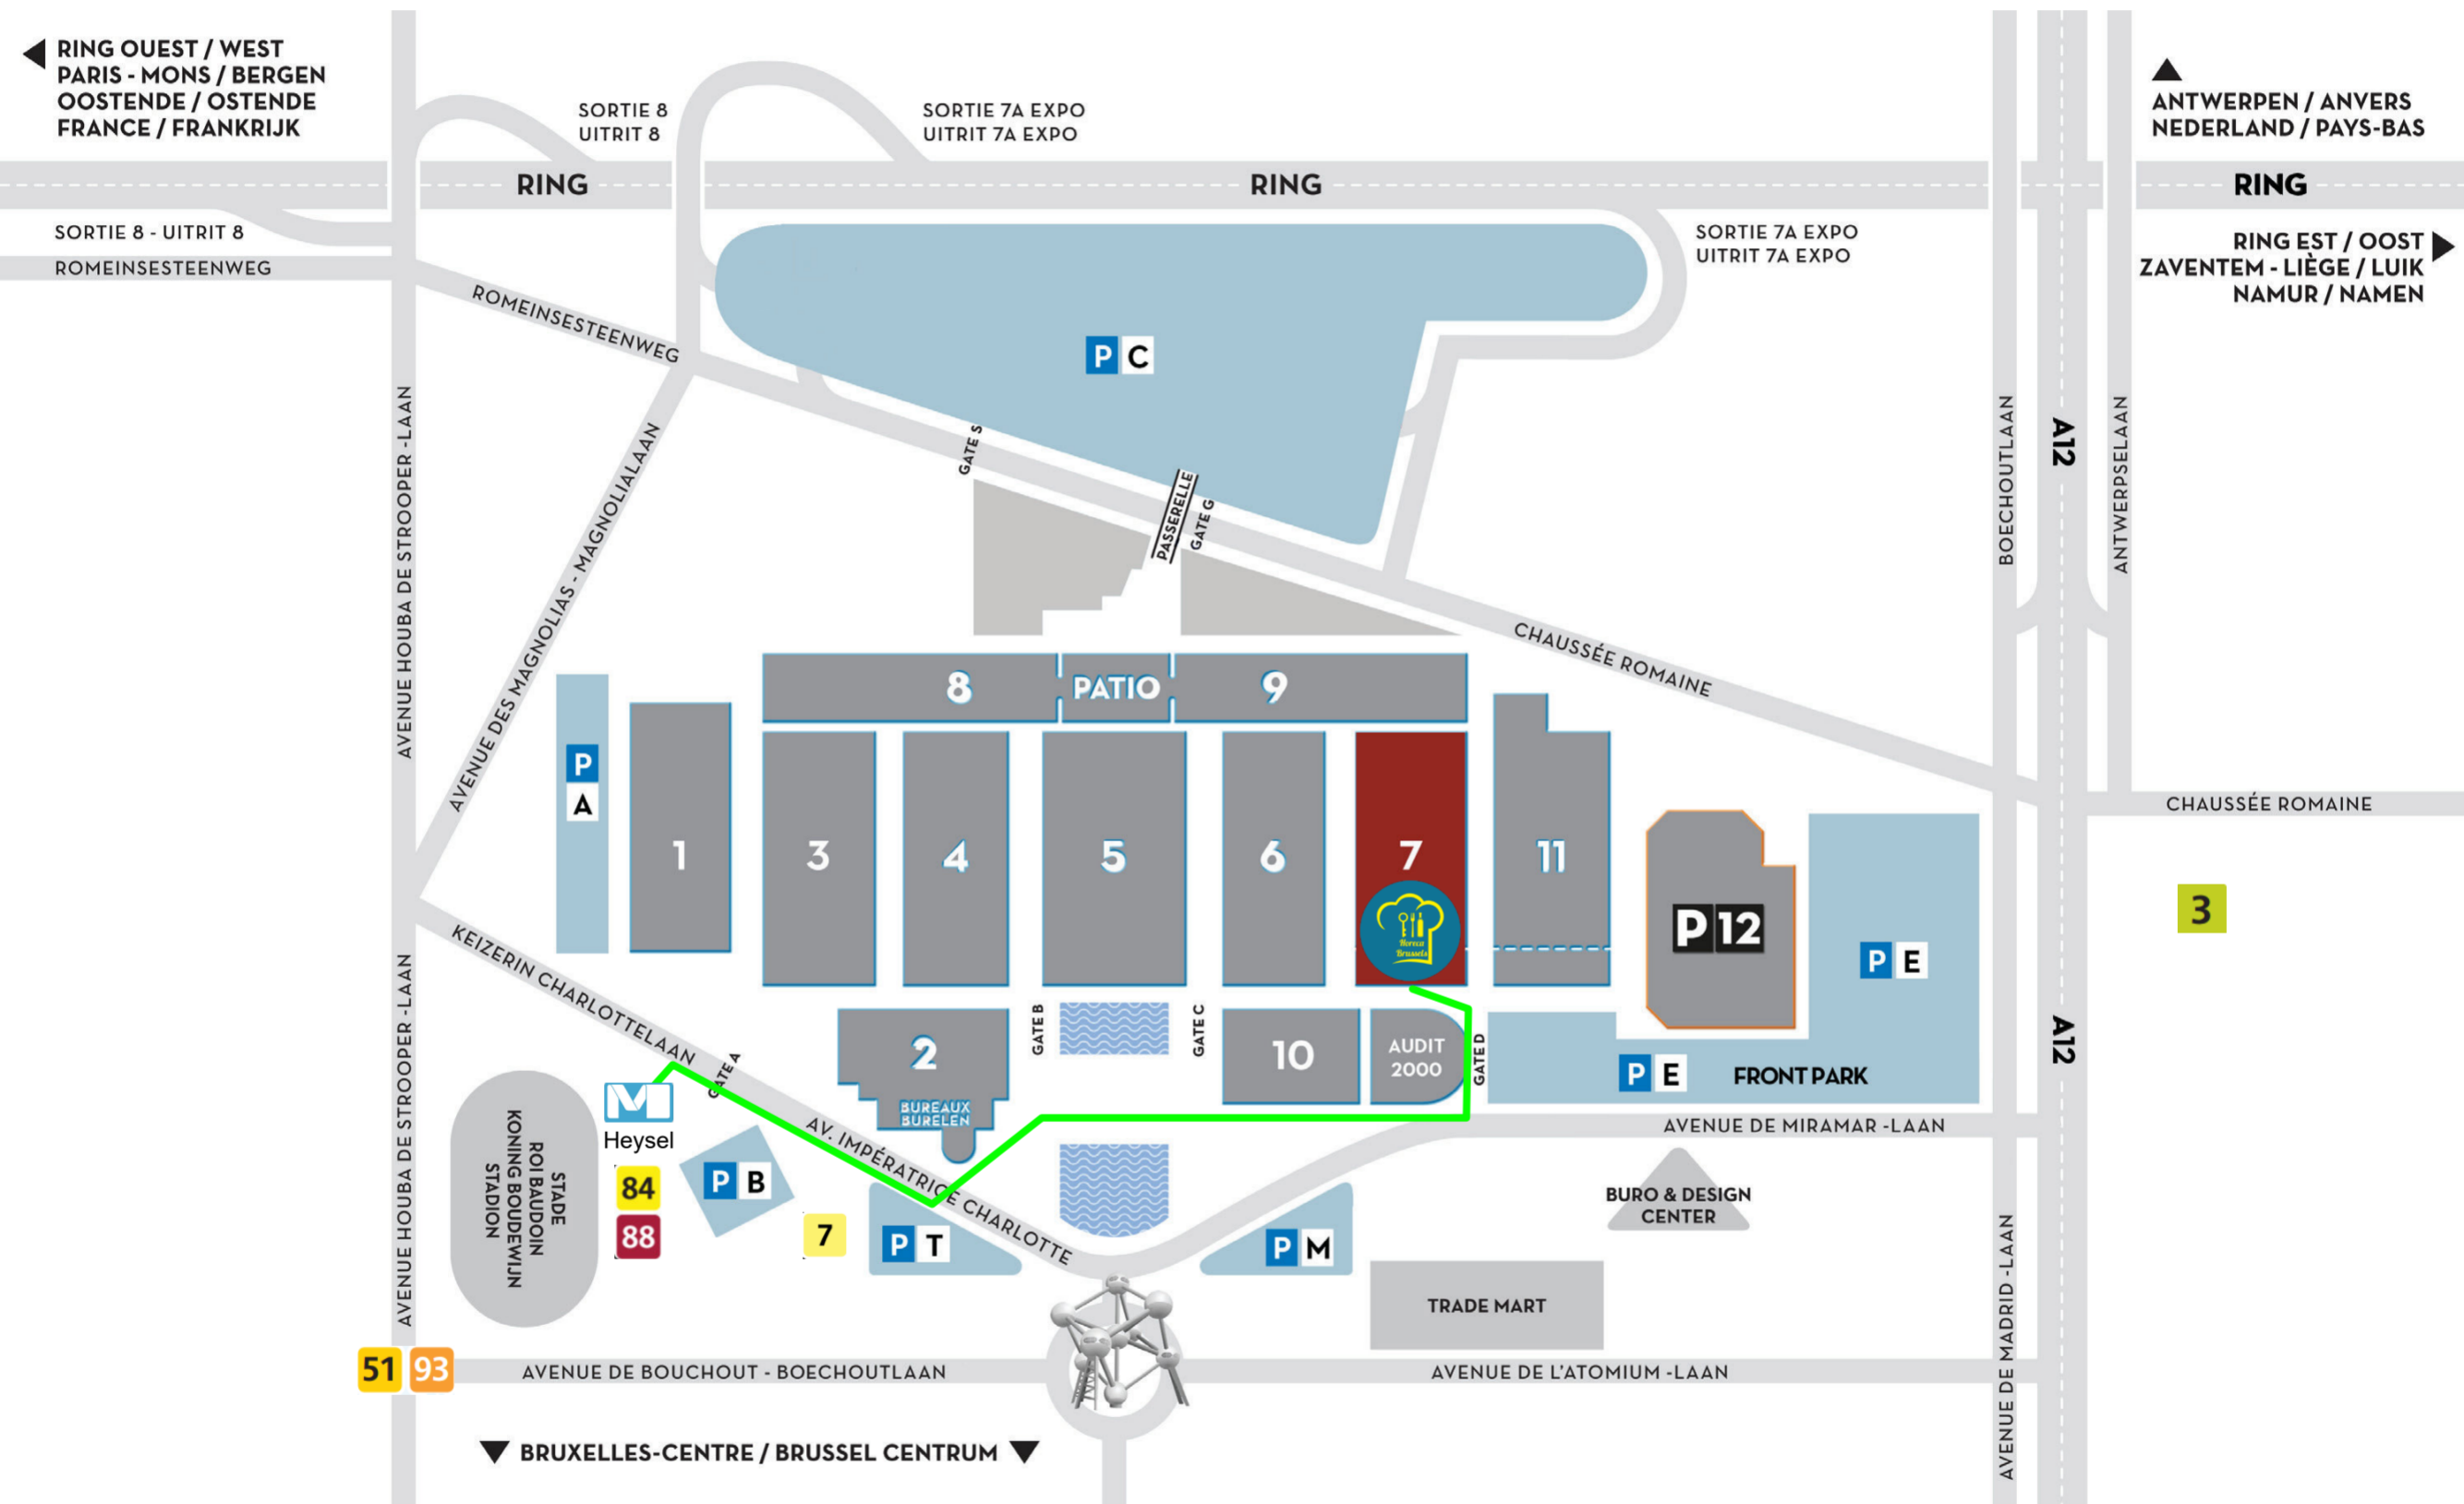

HORECA BRUSSELS

19/10/2018

Plan d'accès / Toegangsplan

ACCÈS :

- METRO** Ligne 6, direction Roi Baudouin. Descendez à l'arrêt Heysel. La station se trouve à quelques minutes du palais 7
- TRAM** Ligne 7, direction Heysel. Descendez au terminus. Les trams 51 & 93 s'arrêtent au stade Roi Baudouin. Le tram 3 s'arrête Avenue de Meysse
- BUS** Lignes 88 et 84, direction Heysel. Descendez à l'arrêt Heysel (terminus).

TOEGANG:

- METRO** Lijn 6, richting Koning Boudewijn. Stap af aan de halte Heysel. Dit station bevindt zich op enkele minuten te voet van het paleis 7.
- TRAM** Lijn 7, richting Heysel. Stap af aan de terminus. De trams 51 en 93 stoppen aan het Koning Boudewijnstation. De tram 3 stopt in de Meysseleen
- BUS** De buslijnen 88 en 84, richting Koning Boudewijn. Stap af aan de halte Heysel (terminus).

Suivez ensuite le fléchage de MEGAvino / Volg dan de tekenen van MEGAvino